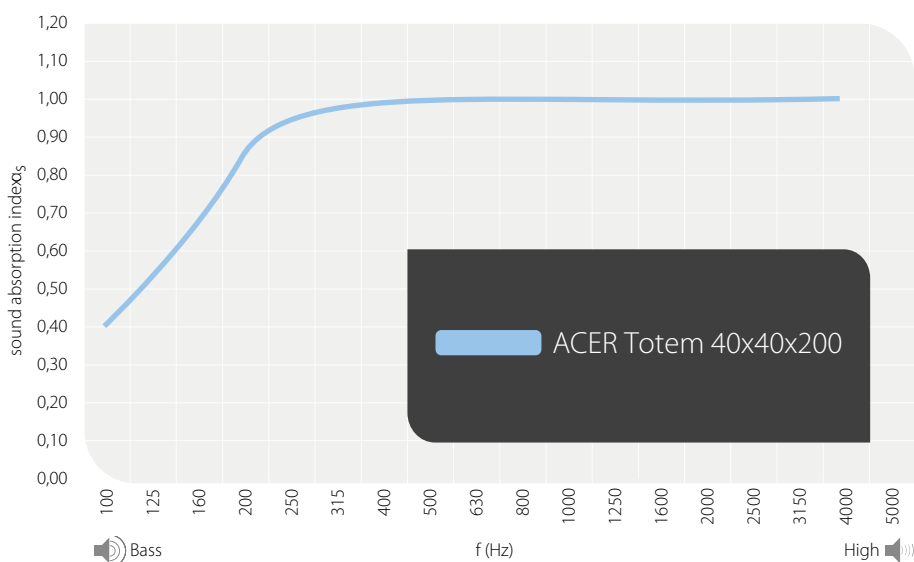

## Samenstelling:

- ✓ **Akoestisch materiaal:** Basotec Akomine D10 Kg/m<sup>3</sup> - 40x40x200 cm
- ✓ **Hoes met rits:** DecoTex-doek of Racer-doek.
- ✓ **voetplaat:** metaal of hout

ACOUSTIC ACER Totem